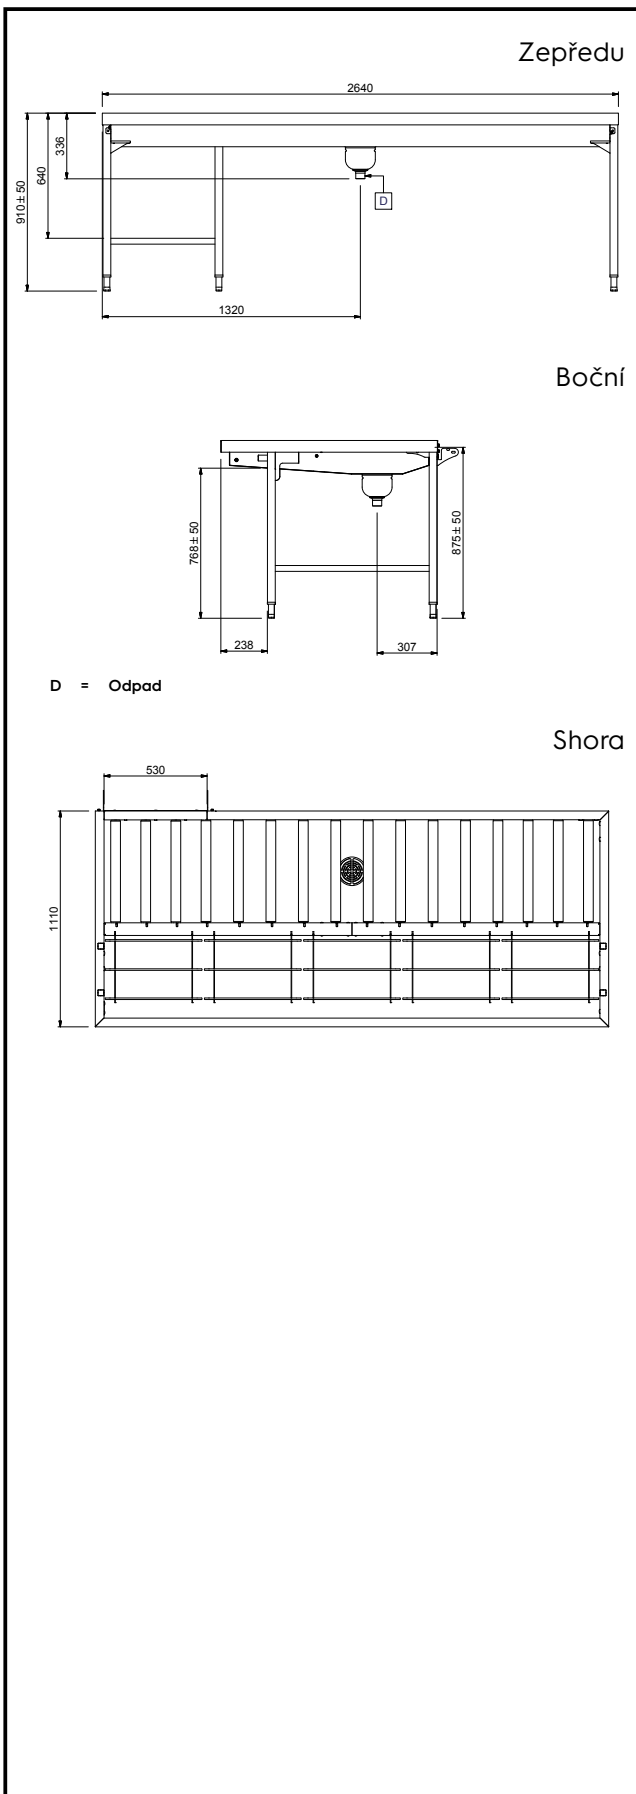

**Hlavní funkce a vlastnosti**

- Manuální příjmový/třídící stůl s napojením zepředu lze napojit buď do tunelové košové myčky nebo přes válečkový dopravník, 90° otočku poháněnou myčkou či postranní podavač do myčky na nakládací straně straně myčky.
- Vhodné pro přepravu mycích košů 500x500mm.
- Závitový zámkový spoj snižuje počet nutných šroubů pro rychlou a snadnou instalaci.
- Dlouhé válečky a sběrný košíček snadno vyjímatelné pro čištění.
- Velice lehký manuální posun košů směrem k myčce díky dlouhým válečkům.

**Konstrukce**

- Hladké leštěné povrchy usnadňující čištění.
- Konstrukce z ušlechtilé nerez oceli AISI 304 s nerezovými nohami ze čtvercových profilů 40x40mm.
- Silné svařované příruby pro pevné spojení mezi jednotkami.
- Svažující se dno vany směrem k odpadu zajišťuje hladký a rychlý odtok.
- Lehce vyjímatelný nerezový filtrační koš.
- Ruční příjem a třídění.
- Napojení zepředu vpravo nebo vlevo dle modelu.
- Lze dovybavit vhodným extra příslušenstvím - dráhou na podnosy, výškově stavitelnou jednoduchou nástavbou, dvojitou nástavbou na třídění nádobí do košů a na prázdné koše, předplachovými sprchami, dřezem na namáčení přístrojů a tryskami pro čištění stolu.
- Nerezové, výškově stavitelné nohy 50mm pro vyrovnání provozní výšky mezi stolem.

### Hlavní informace

<b>Vnější rozměry, Šířka</b>	
865296 (HSMSF5RL)	2640 mm
<b>Vnější rozměry, Hloubka</b>	1110 mm
<b>Vnější rozměry, Výška</b>	910 mm
<b>Netto váha:</b>	64 kg
<b>Výškové nastavení:</b>	50/50 mm
<b>Směr posunu koše</b>	Zprava doleva
<b>Dřez/vana - použitý materiál</b>	Nerez ocel AISI304 - DIN 1.4301
<b>Typ válečků</b>	Dlouhý